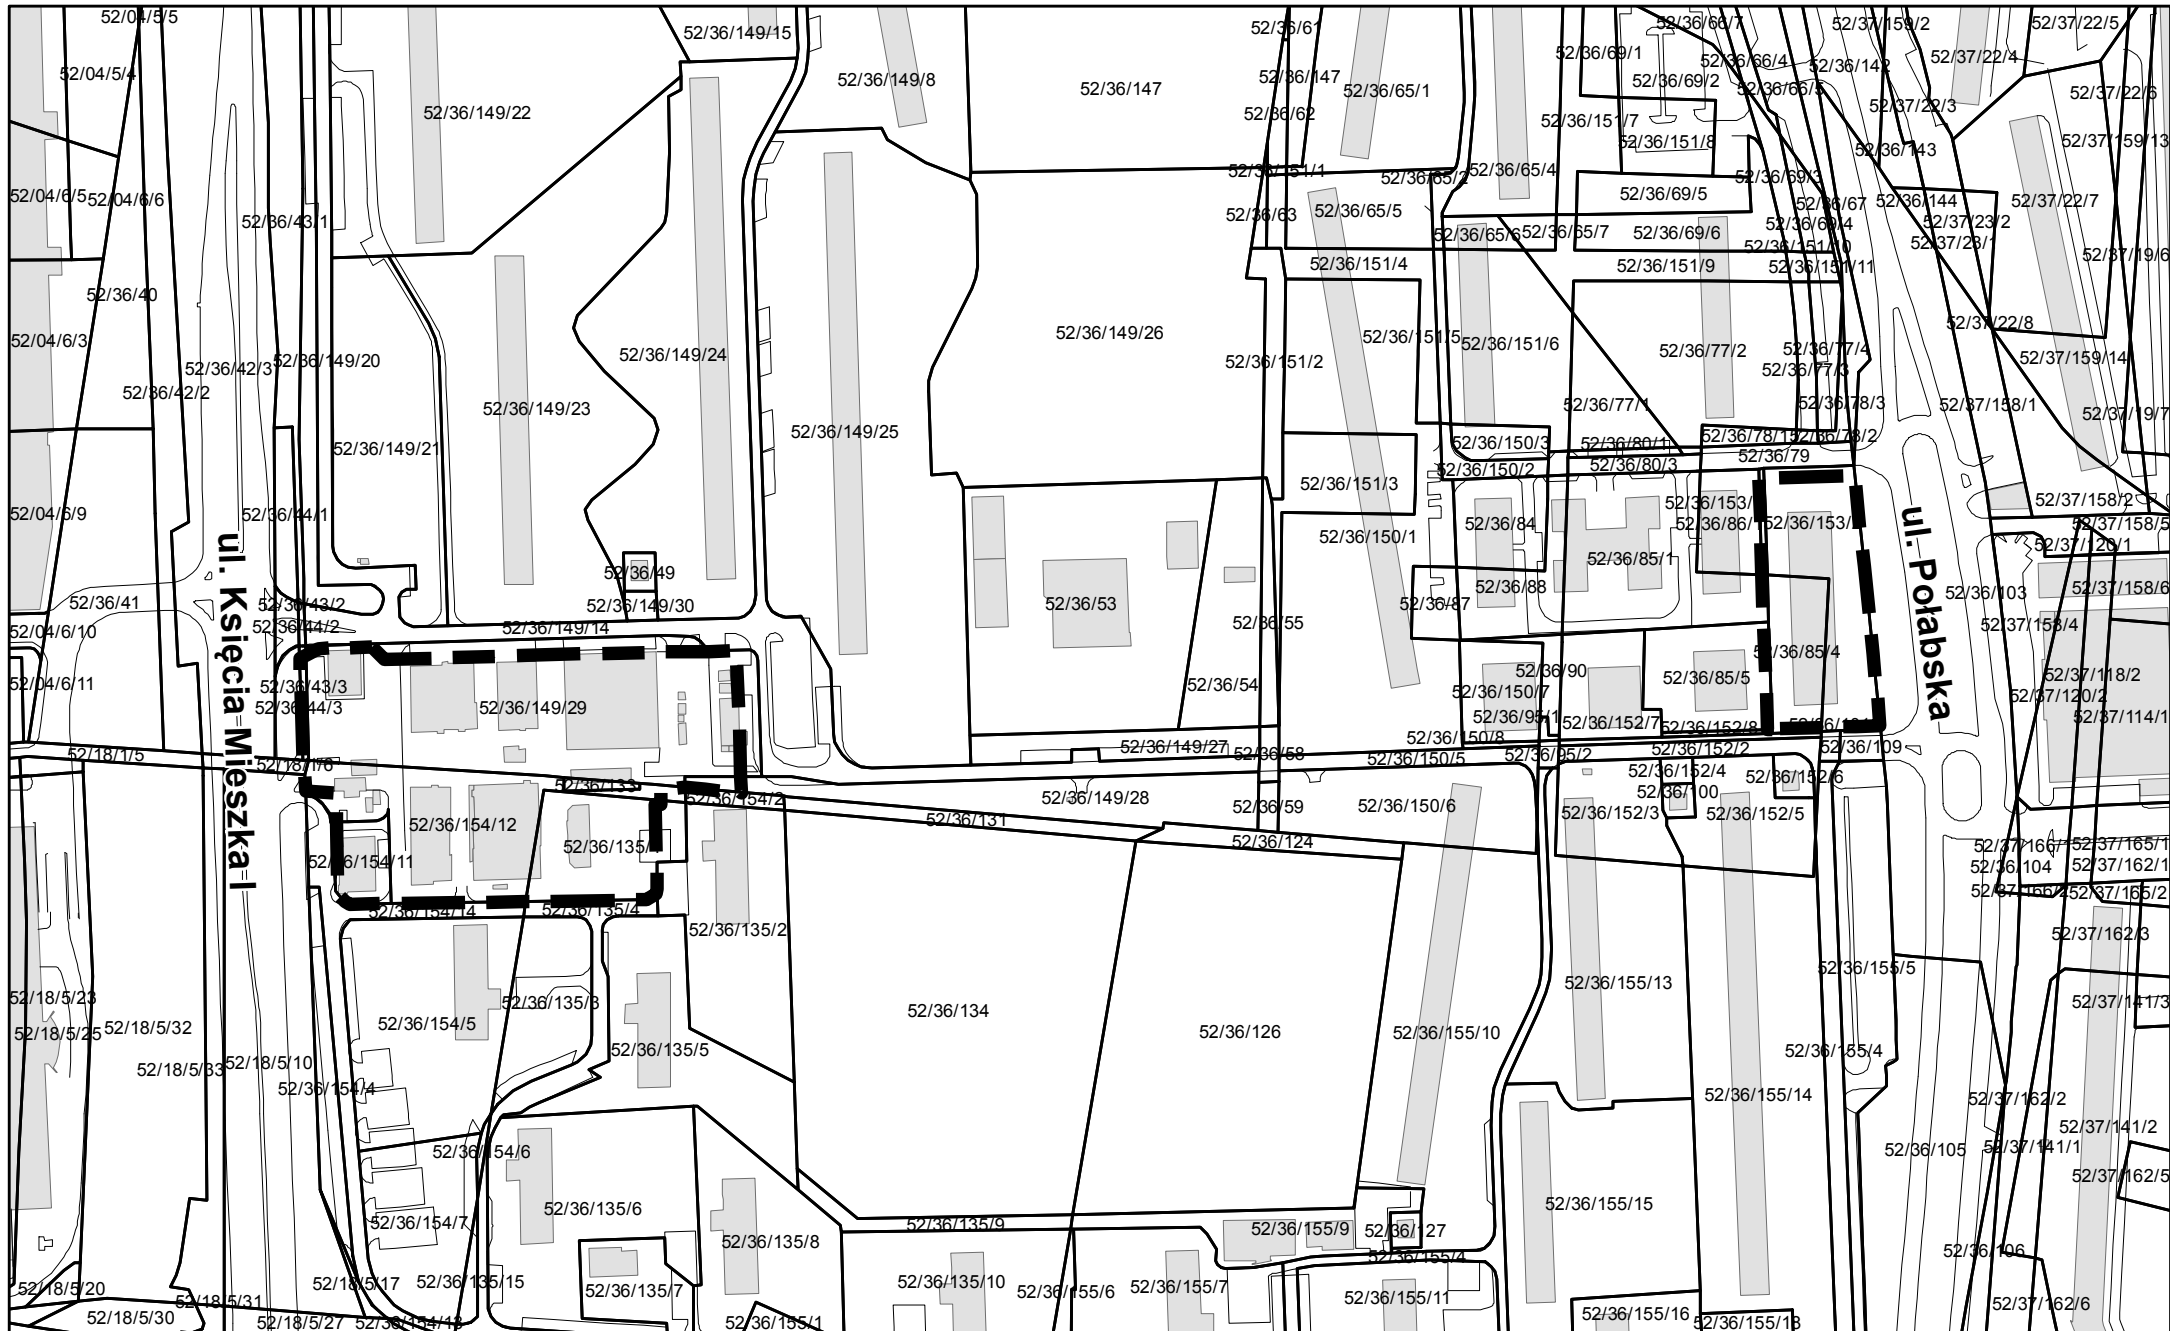

**Załącznik do uchwały Rady Miasta Poznania w sprawie przystąpienia do sporządzenia miejscowego planu zagospodarowania przestrzennego osiedla Zwycięstwa w rejonie ul. Księcia Mieszka I oraz ul. Połabskiej w Poznaniu**

 **Granica obszaru objętego planem**

**Skala 1 : 3000**