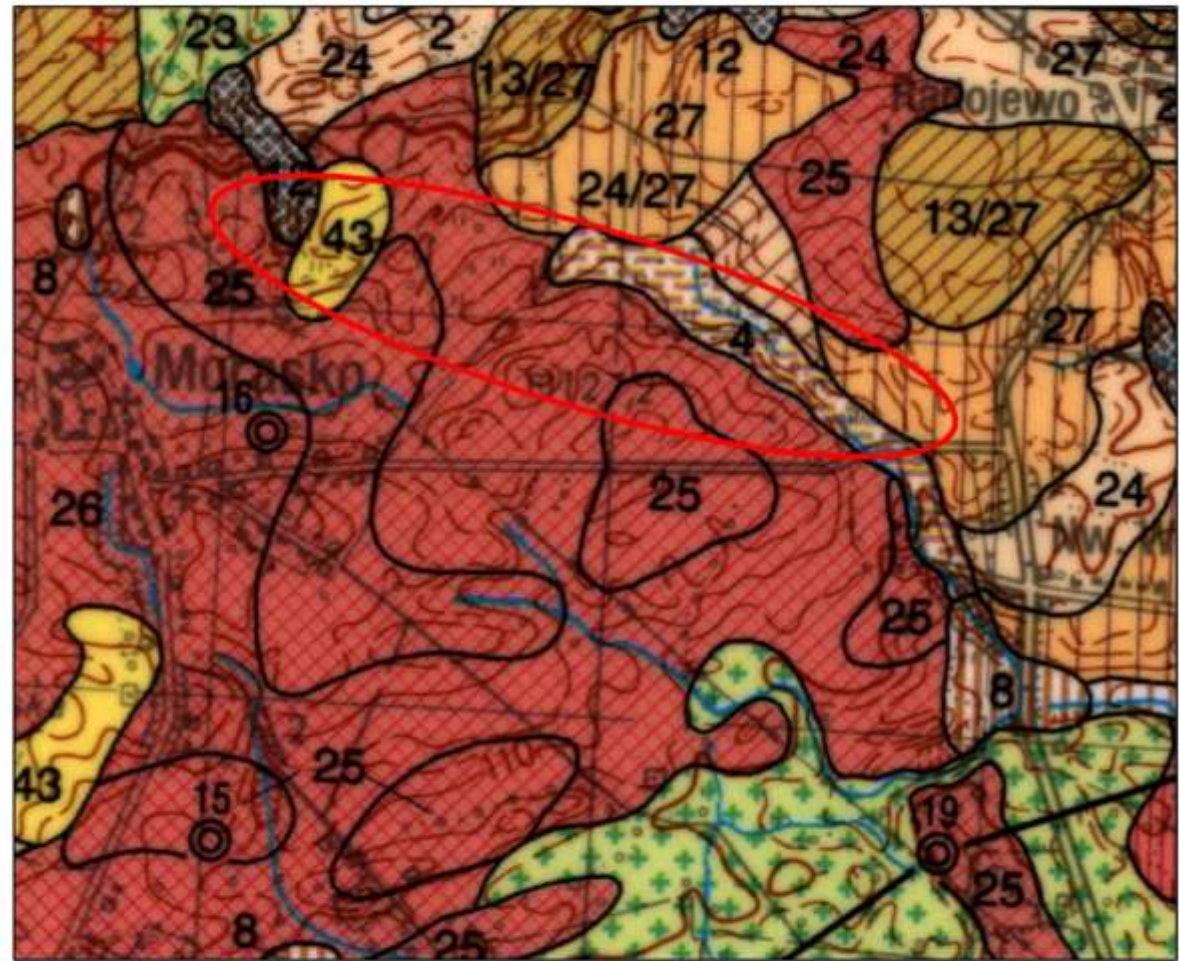

GEOLOGIA (źródło: Szczegółowa mapa geologiczna Polski ark. 471 Poznań, Państwowy Instytut Geologiczny)

ORIENTACYJNA LOKALIZACJA OBSZARU OPRACOWANIA PROJEKTU
 MPZP "MORASKO - RADOJEWO - UMULTOWO" KLIN ZIELENI W REJONIE UL. F. JAŚKOWIAKA W POZNANIU

MIEJSCOWY PLAN ZAGOSPODAROWANIA PRZESTRZENNEGO OBSZARU "MORASKO - RADOJEWO - UMULTOWO" KLIN ZIELENI W REJONIE UL. F. JAŚKOWIAKA W POZNANIU

PROJEKT - ETAP: WYŁOŻENIE DO PUBLICZNEGO WOLĄDU