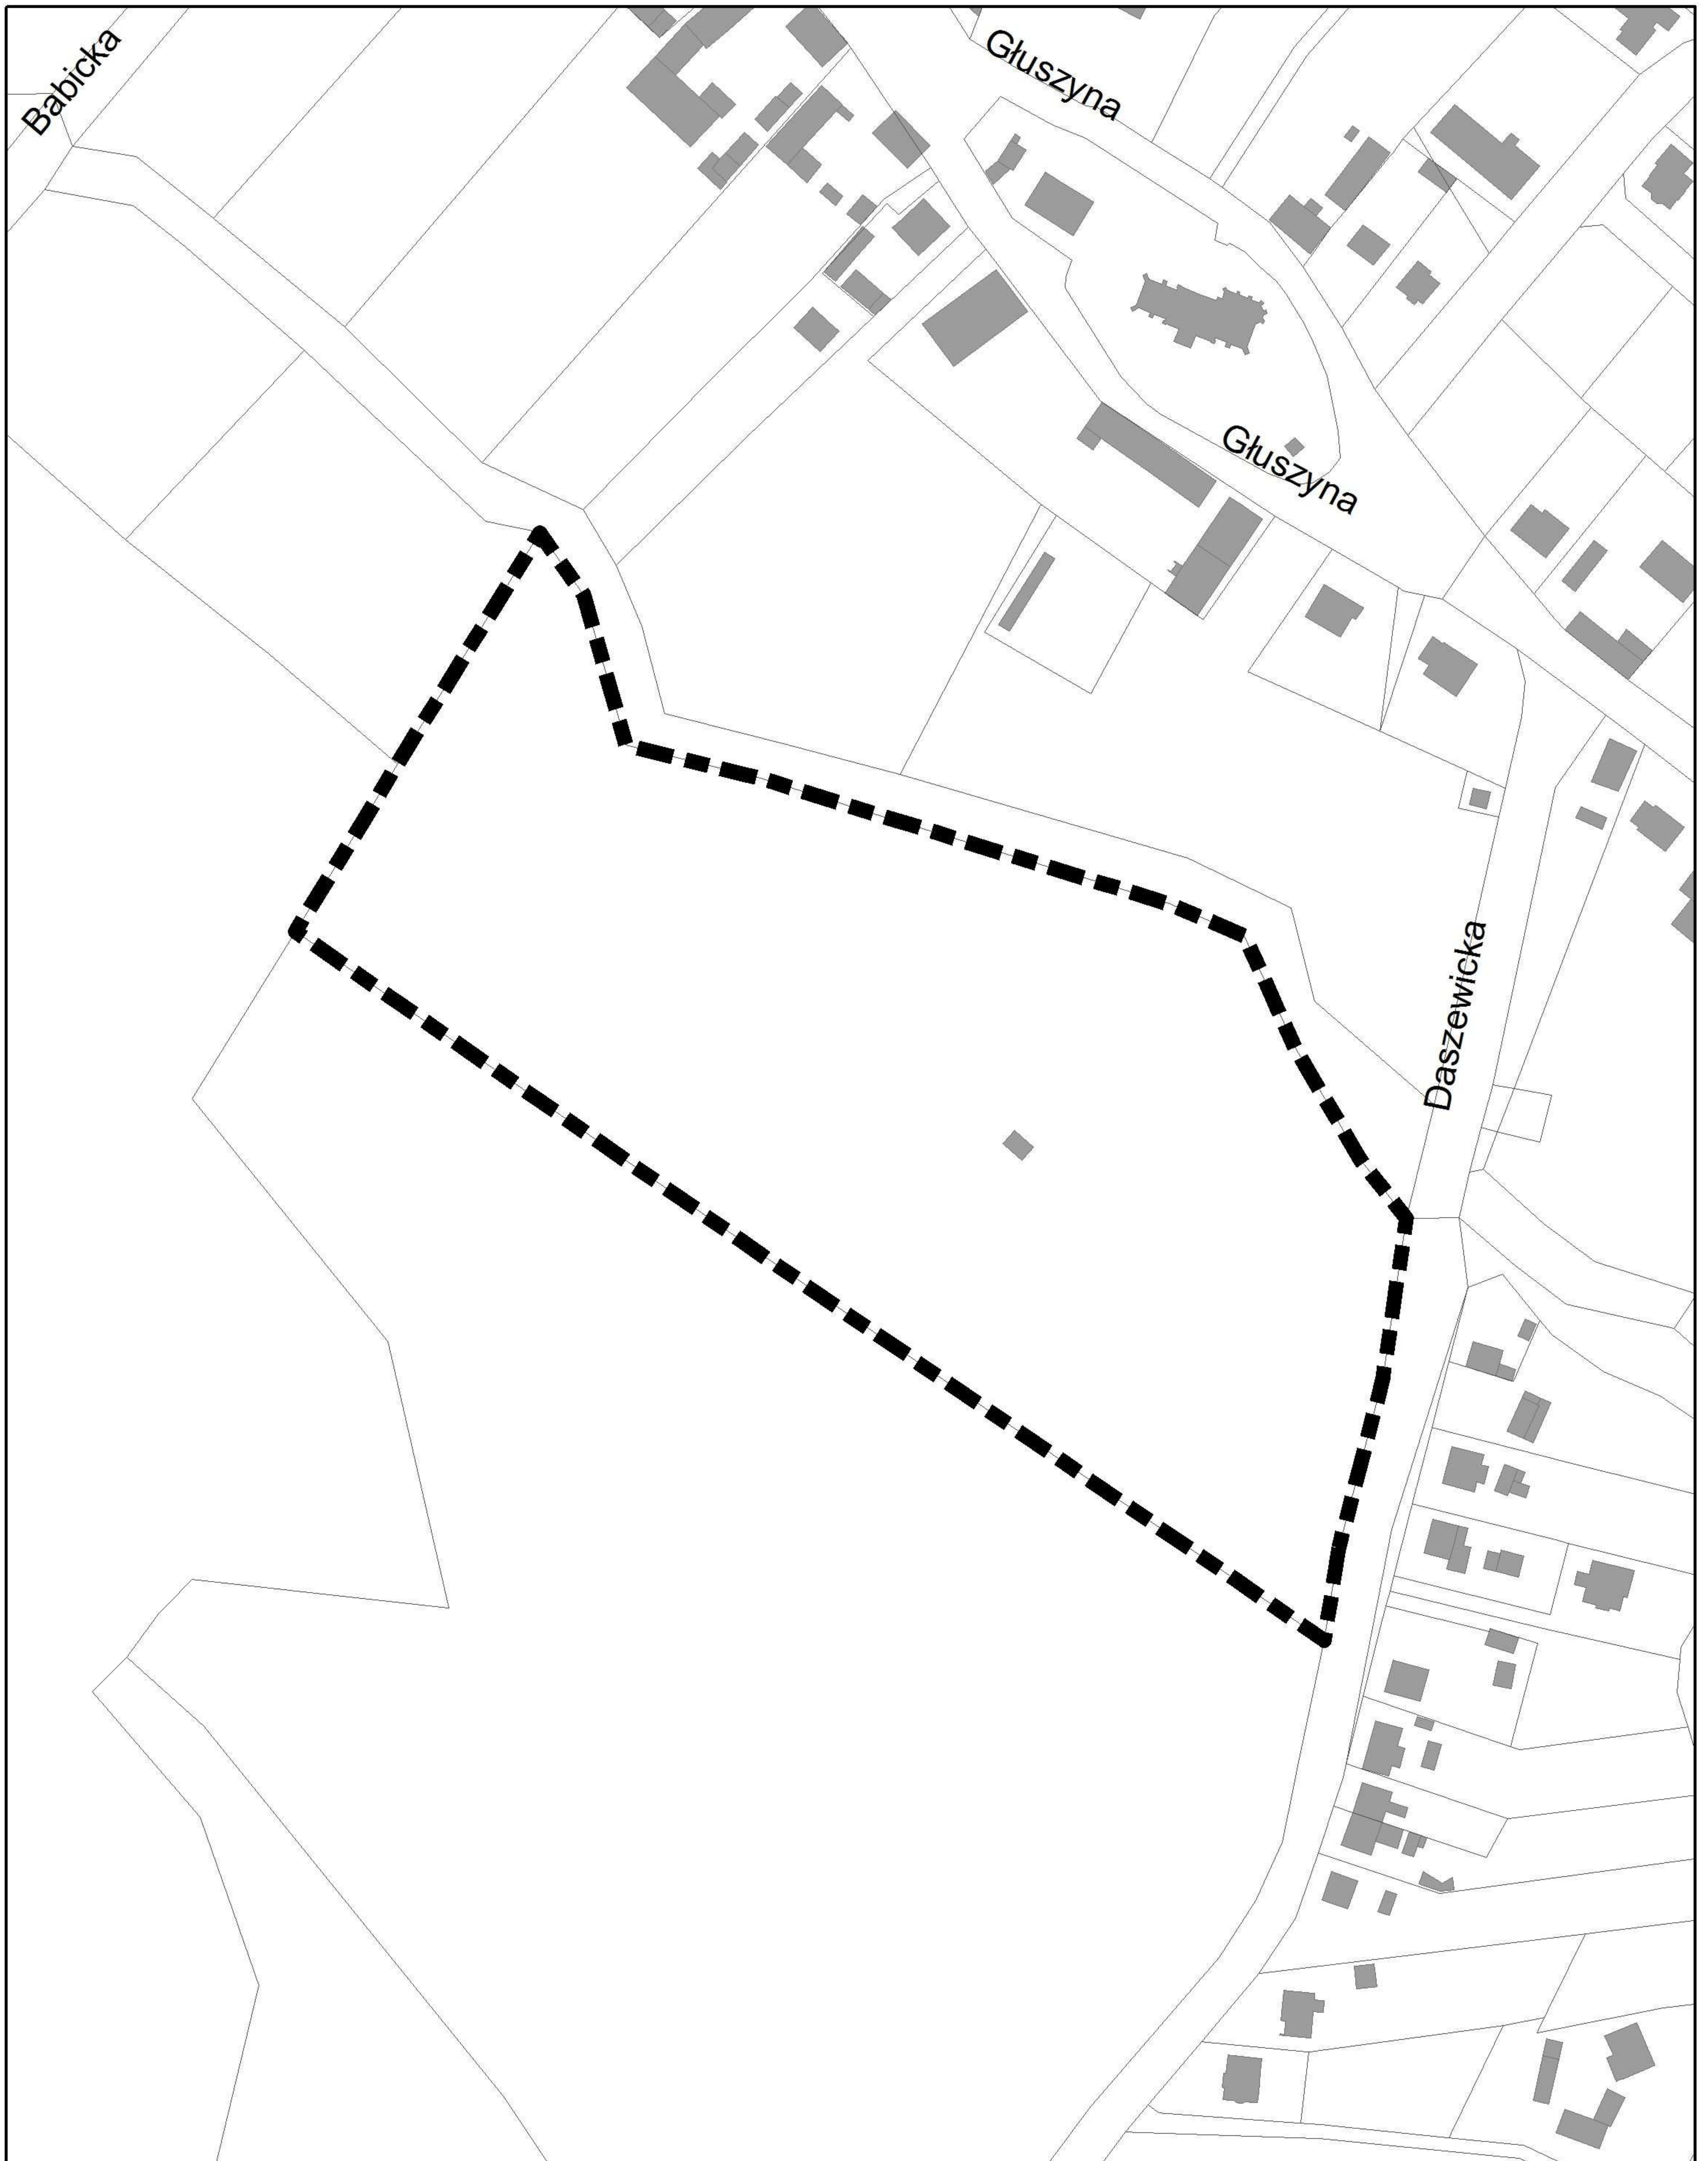

Załącznik do uchwały Rady Miasta Poznania w sprawie przystąpienia do sporządzania miejscowego planu zagospodarowania przestrzennego „Rejon cmentarza przy ulicy Daszewickiej” w Poznaniu.

granica obszaru objętego planem

Skala 1:2 500